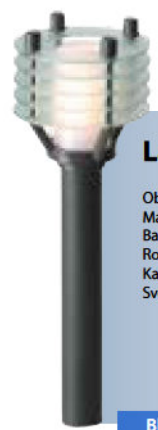

Volně stojící (halogen)

Larix 4

Obj.č.: 66288
Materiál: Plast
Barva: Antracit
Rozměry: 315 x 100 mm (v x š)
Kabel: 2 m SPT-1 s konektorem
Světelný zdroj: Žárovka 12V, 10W, T15

Blue collection