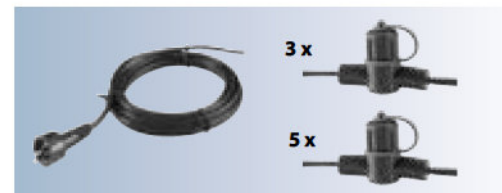

Kabely, rozbočky a konektory

- 66600 Hlavní kabel 10 m, 3 konektory (SPT-1, max. 120W)
- (obj.č.) vhodný pro 21W a 60W transformátor
- 66602 Hlavní kabel 15 m, 5 konektorů (SPT-3, max 150W)
- (obj.č.) vhodný pro 150W a 300W transformátor