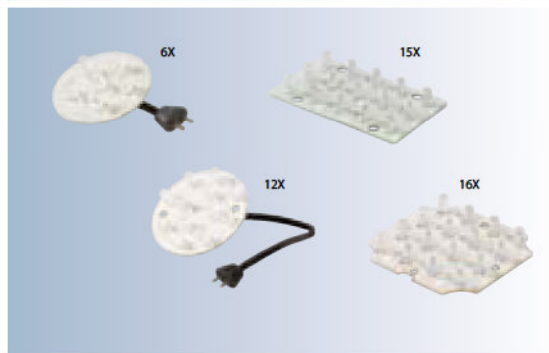

Kabely, rozbočky a konektory

- 66600 Hlavní kabel 10 m, 3 konektory (SPT-1, max. 120W)
- (obj.č.) vhodný pro 21W a 60W transformátor
- 66602 Hlavní kabel 15 m, 5 konektorů (SPT-3, max 150W)
- (obj.č.) vhodný pro 150W a 300W transformátor