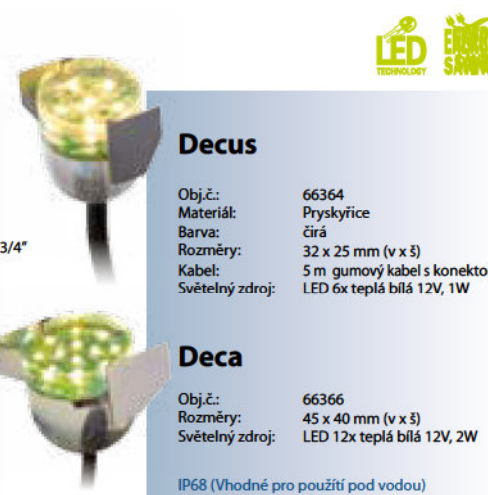

IP68 (Vhodné pro použití pod vodou)

Blue collection

Aqua

Obj.č.: 66360
Materiál: Nerezová ocel 316
Barva: Nerezová ocel
Rozměry: 55 x 30 mm (v x š), hadice Ø 3/4"
Kabel: 5 m SPT-1 s konektorem
Světelný zdroj: LED 6x teplá bílá 12V, 1W

Tabula

Obj.č.: 66362
Rozměry: 50 x 50 (v x š), hadice Ø 1"
Světelný zdroj: LED 12x teplá bílá 12V, 2W

IP68 (vhodné pro použití pod vodou)

Blue collection

Decus

Obj.č.: 66364
Materiál: Pryskyřice
Barva: čírá
Rozměry: 32 x 25 mm (v x š)
Kabel: 5 m gumový kabel s konektorem
Světelný zdroj: LED 6x teplá bílá 12V, 1W