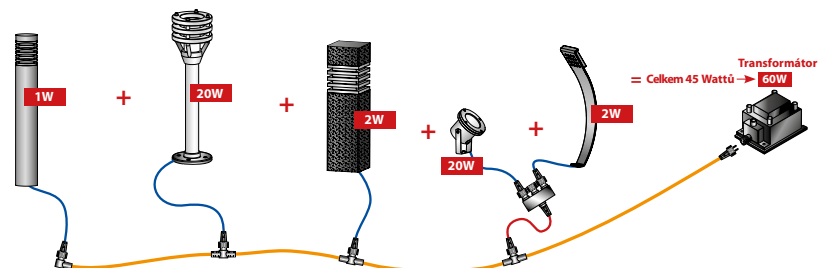

KROK ZA KROKEM:

-  Nejprve si podle svého vkusu a předpokládaného použití vyberte z produktové řady Garden Lights vhodné modely svítidel. Modely lze libovolně kombinovat. Seznamte se s jejich parametry, použitým světelným zdrojem, příkonem a požadavky na umístění.
-  Navrhněte si vhodný typ a výkon transformátoru a zvolte místo pro jeho umístění (např. pod dutý umělý kámen). Souhrnná hodnota wattů jednotlivých svítidel určuje celkovou potřebnou hodnotu wattů transformátoru (22, 60, 150 nebo 300 wattů). Systém lze i rozdělit i na více světelných okruhů.
-  Sestavte si kabelový rozvod podle velikosti systému. K výběru použijte různé varianty hlavních kabelů SPT-1 se třemi nebo 5ti odbočovacími konektory. K dispozici máte rovněž prodlužovací kabely nebo kabelovou 3-rozbočku. Max. vzdálenost mezi transformátorem a svítidlem by neměla překročit 25-35m. Čím větší příkon svítidla, tím kratší kabel doporučujeme. Umístění a počet svítidel v zahradě určuje, kolik prodlužovacích kabelů a rozboček je zapotřebí. Produktová řada Garden Lights obsahuje velké množství transformátorů, hlavních kabelů, prodlužovacích kabelů a kabelových konektorů. Lze tak zvolit více variant řešení.

Instalace

Rozhodnete-li se pro vlastní instalaci jednoduchého osvětlovacího systému, jistě oceníte systém Plug & Play, kterým jsou vybaveny kabelové přípojky svítidel Garden Lights.

✓ PLUG & PLAY

Systém Plug & Play umožňuje relativně jednoduchou instalaci u menších, méně náročných, systémů. Každé svítidlo je vybaveno 1-2 metrovým fixním kabelem s voděodolným konektorem, který přesně pasuje na konektory pevně osazené na 12V nízkonapěťovém hlavním kabelu SPT1 nebo STP3.