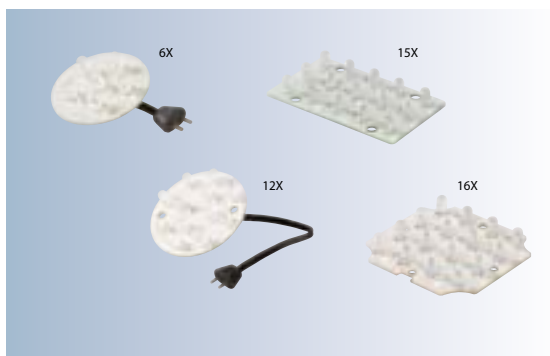

Kabely, rozbočky a konektory

- 66600 Hlavní kabel 10 m, 3 konektory (SPT-1, max. 120W) (obj.č.) vhodný pro 21W a 60W transformátor
- 66602 Hlavní kabel 15 m, 5 konektorů (SPT-3, max 150W) (obj.č.) vhodný pro 150W a 300W transformátor