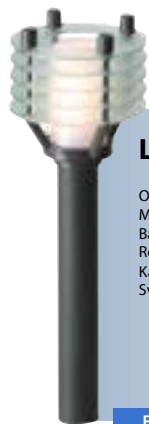

Larix

4

Obj.č.: 66288
Materiál: Plast
Barva: Antracit
Rozměry: 315 x 100 mm (v x š)
Kabel: 2 m SPT-1 s konektorem
Světelný zdroj: Žárovka 12V, 10W, T15

Blue collection

www.artlights.cz