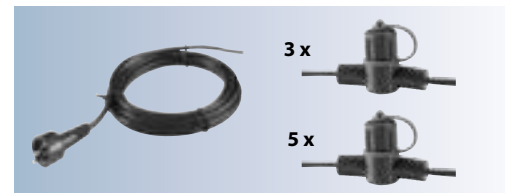

Kabely, rozbočky a konektory

- 66600 Hlavní kabel 10 m, 3 konektory (SPT-1, max. 120W) (obj.č.) vhodný pro 21W a 60W transformátor
- 66602 Hlavní kabel 15 m, 5 konektorů (SPT-3, max 150W) (obj.č.) vhodný pro 150W a 300W transformátor