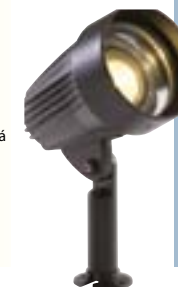

Corvus

1 2 4 5

Obj.č.: 66310
Materiál: Hliník
Barva: Černá
Rozměry: 190 x 135 mm (v x š)
Kabel: 2 m SPT-1 s konektorem
Světelný zdroj: MR16 Power LED teplá bílá 12V, 4W GU5.3

Volitelné sv. zdroje: 66726 (LED) (obj.č.)
66728 (LED)
66730 (LED)
66712 (Halogen, max. 50W)

Blue collection