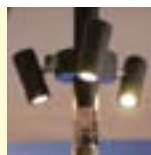

Speciální slunečnickové (halogen)

Volně stojící (LED)