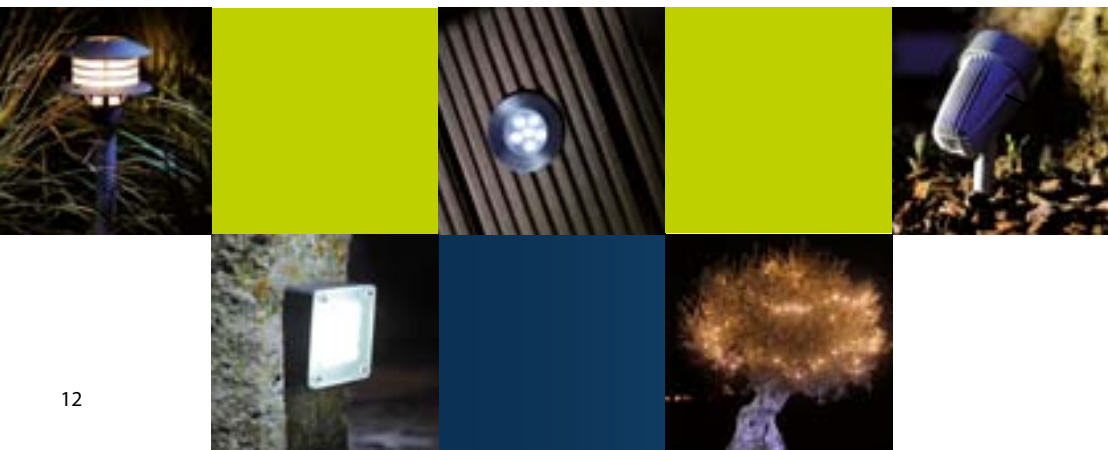

OSVĚTLENÍ JEZÍREK A FONTÁN

Díky krytí IP68 lze tato svítidla s výhodou umístit do blízkosti jezírek a potůčků nebo i přímo pod vodní hladinu (max do hloubky 0,5 m) a nechat se unášet podvodní světelnou podívanou, která výrazně oživí každou vodní plochu. Tyto modely svítidel jsou na obalu označeny logem IP68.