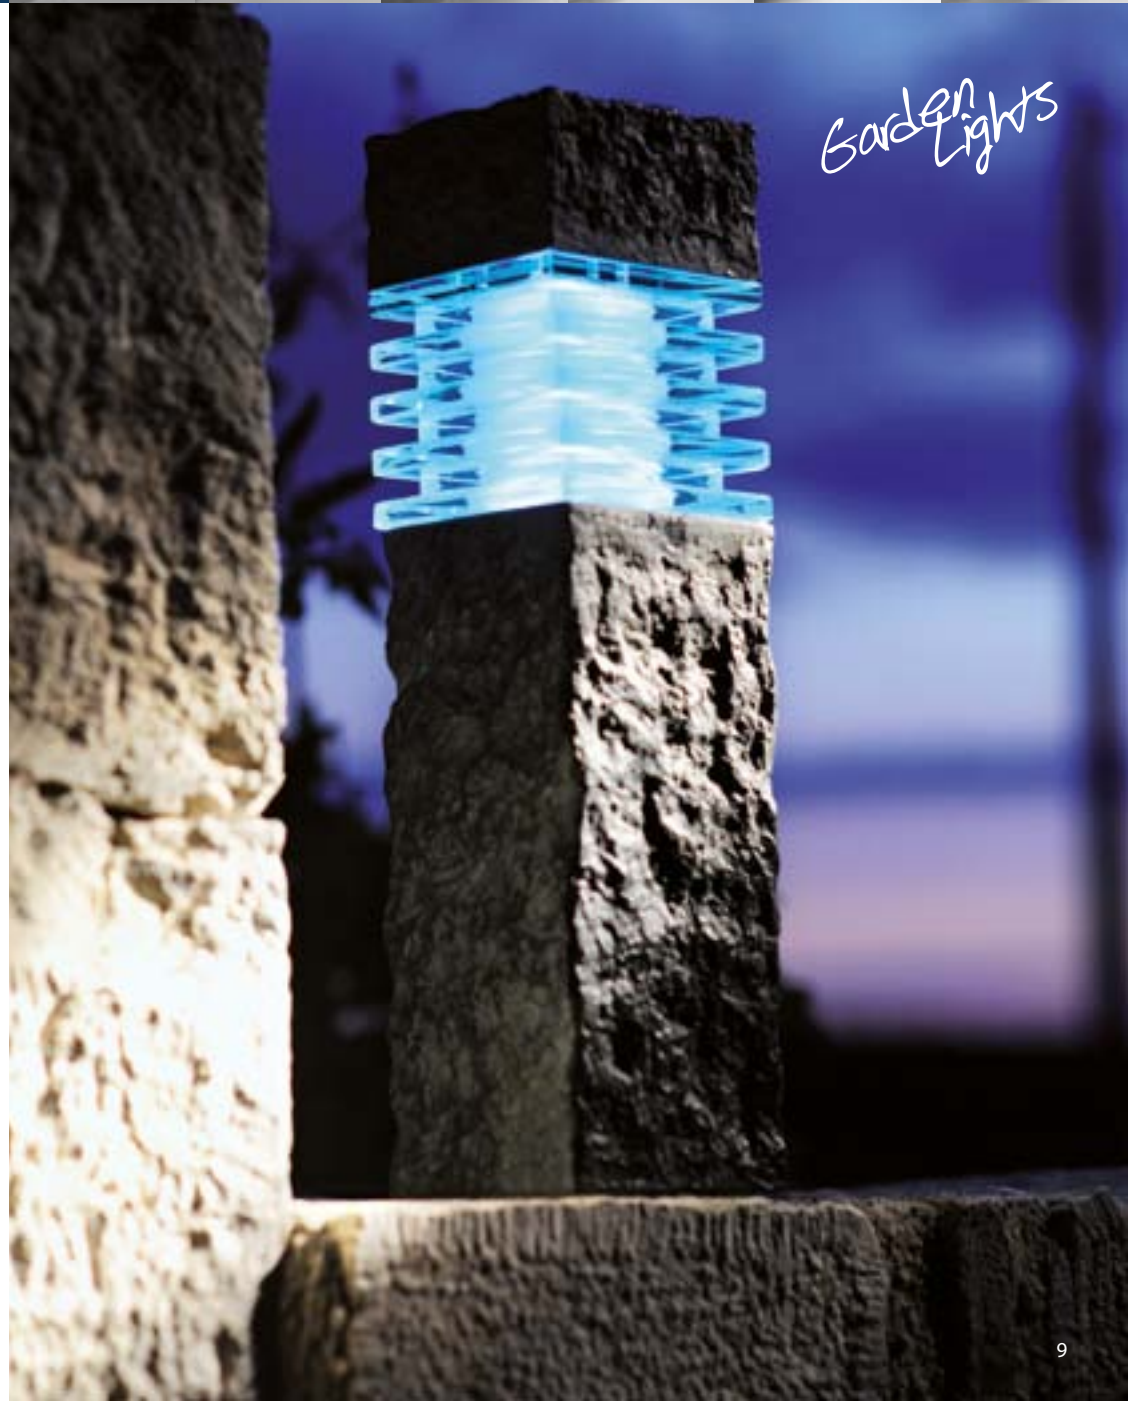

Patříte-li však mezi majitele rozlehlějších zahrad a od osvětlení očekáváte o něco víc, neměli byste pohrdnout zkušenostmi firem, které se návrhy a instalací zahradních svítidel zabývají profesionálně. Díky svým zkušenostem Vám pomohou vybrat správné typy svítidel pro konkrétní požadavky, důležitá je samozřejmě i volba světelného zdroje, odstínu světla a způsobu jeho šíření. Také volbou správných kabelů a vhodným vedením lze návrh optimalizovat. A systém lze doplnit i různé formy ovládání. Je mnoho možností, od časových spínačů, přes reléové spínače, řídicí jednotky či senzorové spínače. Zvolit lze i dálkové ovládání.