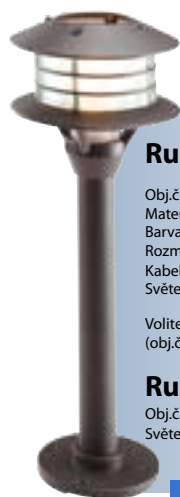

Rumex

3 4 5

Obj.č.: 66280
Materiál: Hliník a sklo
Barva: Antracit
Rozměry: 380 x 140 mm (v x š)
Kabel: 2 m SPT-1 s konektorem
Světelný zdroj: Halogen JC 12V, 20W, G4

Volitelné sv. zdroje:
(obj.č.) 66732 (LED)
66734 (LED)

Rumex

Obj.č.: 66268
Světelný zdroj: Power LED teplá bílá 12V, 2W

Blue collection