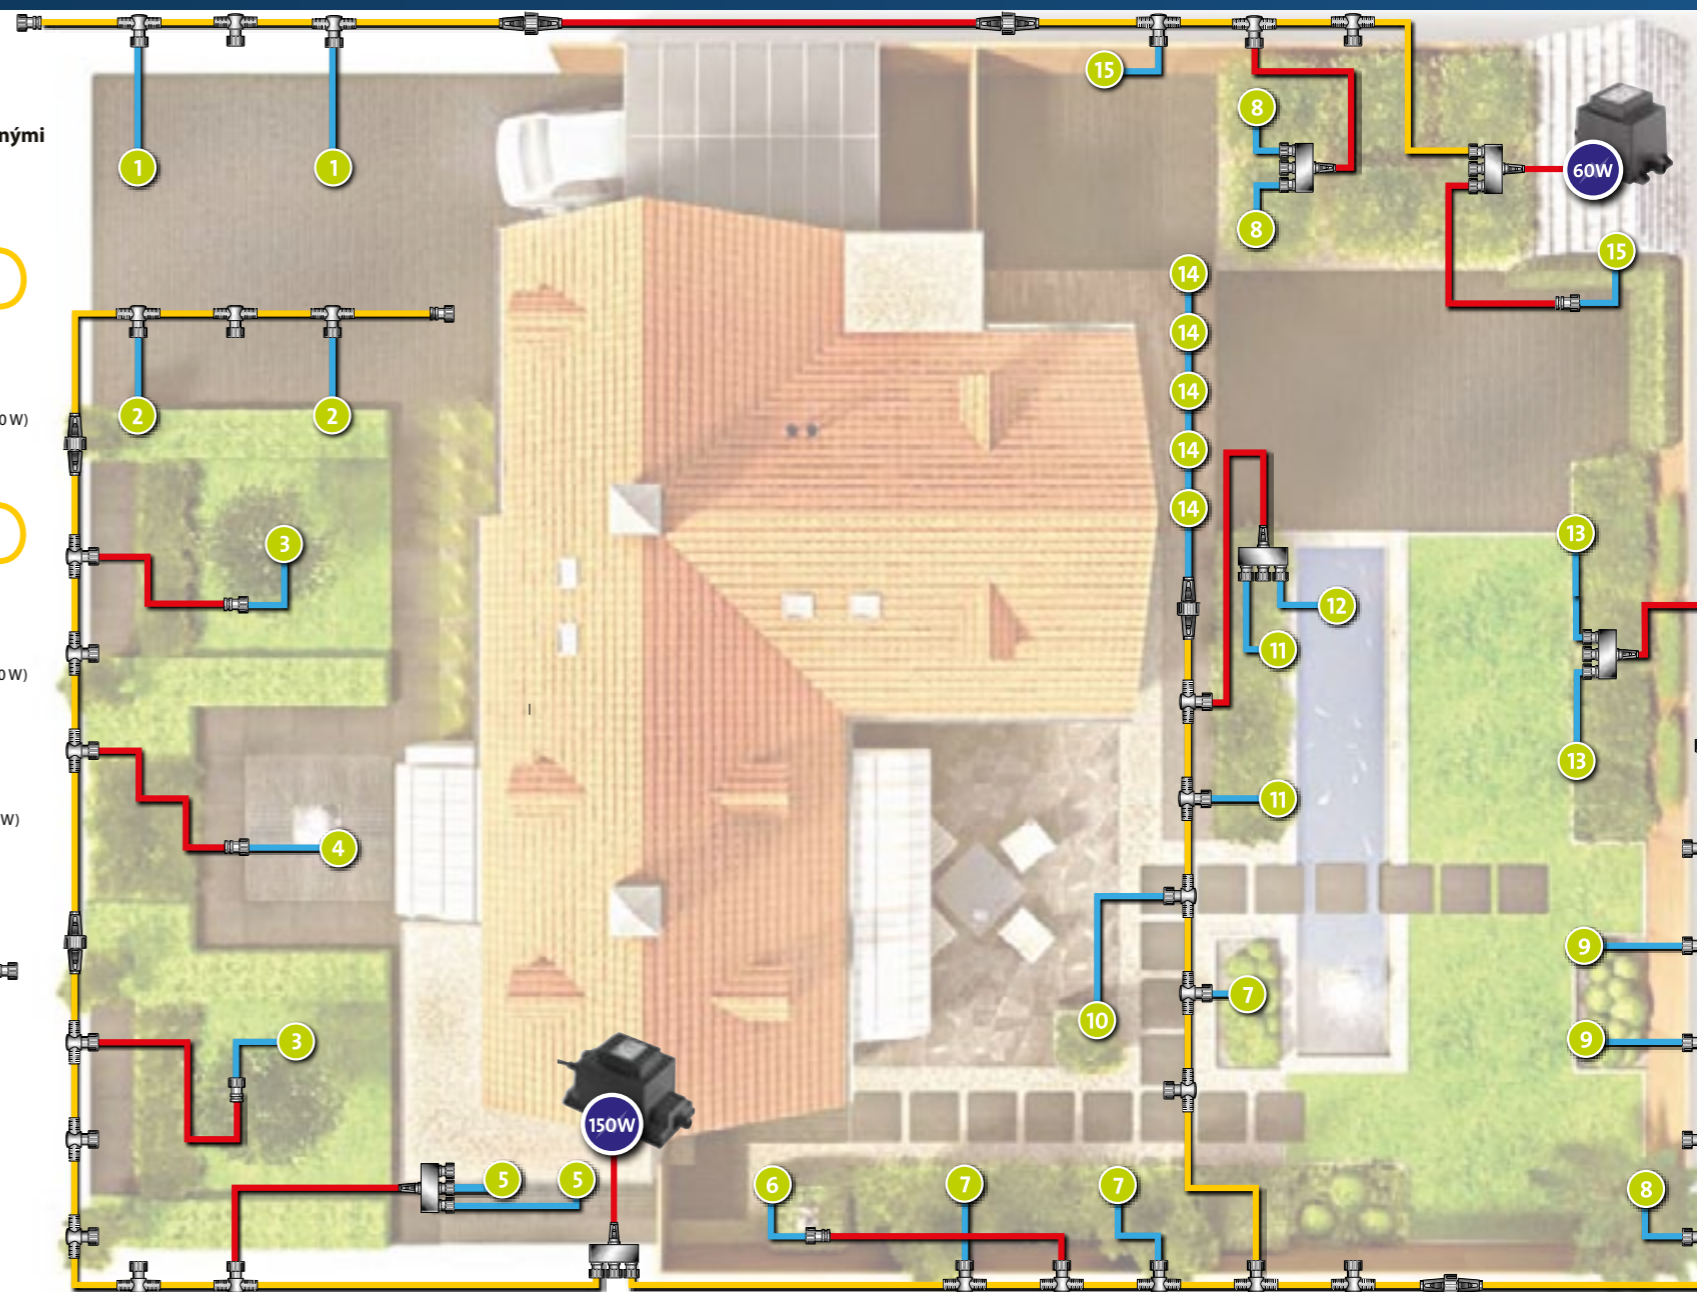

Prodlužovací kabely

10-ti metrový prodlužovací kabel (SPT-3, max 150 W)

6-ti metrový prodlužovací kabel (SPT-1, max 120 W)

Fixní kabel samotného svítidla

Plán osvětlení

Zde si můžete doplnit seznam Vámi vybraných produktů